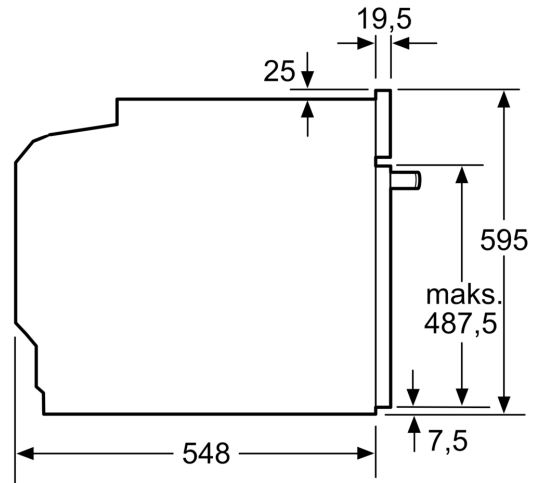

#### Tehničke informacije:

- Dužina strujnog kabla: 120 cm
- 220 - 240 V
- Priključna snaga: 3.4 kW kW
- Energetska klasa (prema EU br. 65/2014): A(na skali energetske klase od A+++ do D)
- Potrošnja električne energije po ciklusu u konvencionalnom režimu: 0.97 kWh
- Potrošnja električne energije po ciklusu u turbo konvencionalnom režimu: 0.81 kWh
- Broj prostora za pečenje: 1 Izvor toplote: električna rerna  
Zapremina: 71 l

#### Dimenzije:

- Dimenzije (VxŠxD): 595 mm x 594 mm x 548 mm
- Dimenzije niše (VxŠxD): 585 - 595 x 560 - 568 x 550
- „Pogledajte ugradne dimenzije naznačene u dijagramu za ugradnju“

**Serija 6, Ugradna rerna, 60 x 60 cm,  
Crna  
HBA5360B0**

Mere u milimetrima

Mere u milimetrima

Dimenzije u mm

**A:** 19,5 mm  
**B:** Prostor za priključak aparata 320 x 115 mm

Ugradnja sa pločom za kuvanje.

Mere u mm