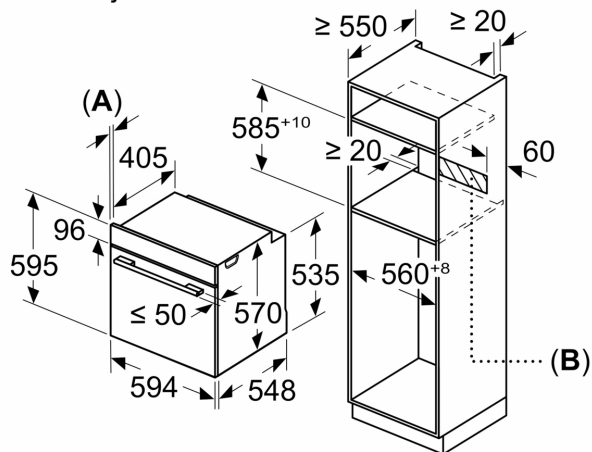

#### Tehničke informacije:

- Dužina strujnog kabla: 120 cm
- 220 - 240 V
- Priključna snaga: 3.4 kW kW
- Energetska klasa (prema EU br. 65/2014): A(na skali energetske klase od A+++ do D)
- Potrošnja električne energije po ciklusu u konvencionalnom režimu: 0.97 kWh
- Potrošnja električne energije po ciklusu u turbo konvencionalnom režimu: 0.81 kWh
- Broj prostora za pečenje: 1 Izvor toplote: električna rerna  
Zapremina: 71 l

#### Dimenzije:

- Dimenzije (VxŠxD): 595 mm x 594 mm x 548 mm
- Dimenzije niše (VxŠxD): 585 - 595 x 560 - 568 x 550
- „Pogledajte ugradne dimenzije naznačene u dijagramu za ugradnju“

**Serija 6, Ugradna rerna, 60 x 60 cm,  
Crna  
HBA5360B0**

Mere u milimetrima

Mere u milimetrima

Dimenzije u mm

**A:** 19,5 mm  
**B:** Prostor za priključak aparata 320 x 115 mm

Ugradnja sa pločom za kuvanje.

Mere u mm