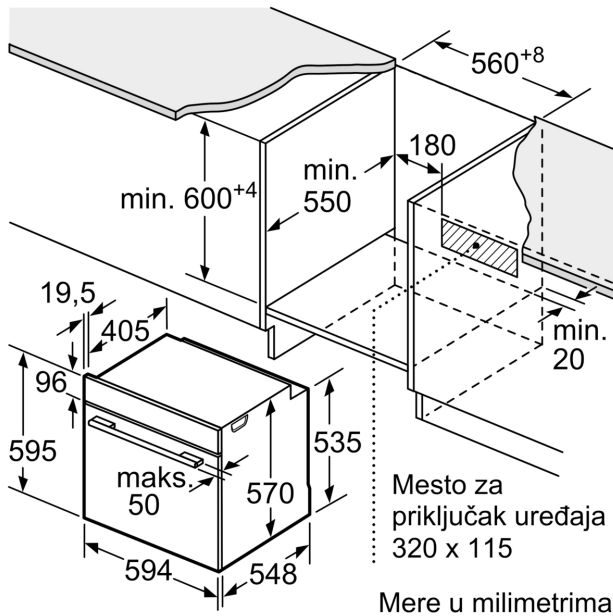

#### Tehničke informacije:

- Dužina strujnog kabla: 120 cm
- 220 - 240 V
- Priključna snaga: 3.4 kW kW
- Energetska klasa (prema EU br. 65/2014): A(na skali energetske klase od A+++ do D)
- Potrošnja električne energije po ciklusu u konvencionalnom režimu: 0.97 kWh
- Potrošnja električne energije po ciklusu u turbo konvencionalnom režimu: 0.81 kWh
- Broj prostora za pečenje: 1 Izvor toplote: električna rerna  
Zapremina: 71 l

#### Dimenzije:

- Dimenzije (VxŠxD): 595 mm x 594 mm x 548 mm
- Dimenzije niše (VxŠxD): 585 - 595 x 560 - 568 x 550
- „Pogledajte ugradne dimenzije naznačene u dijagramu za ugradnju“

**Serija 6, Ugradna rerna, 60 x 60 cm,  
Crna  
HBA5360B0**

Mere u milimetrima

Mere u milimetrima

Dimenzije u mm

**A:** 19,5 mm  
**B:** Prostor za priključak aparata 320 x 115 mm

Ugradnja sa pločom za kuvanje.

Mere u mm