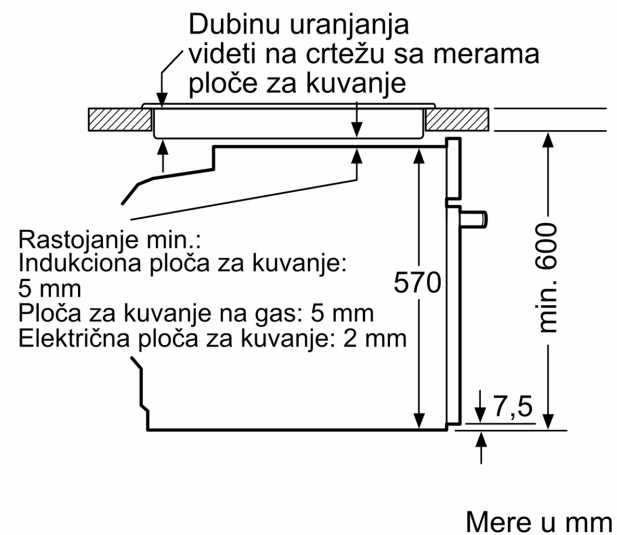

#### Tehničke informacije:

- Dužina strujnog kabla: 120 cm
- 220 - 240 V
- Priključna snaga: 3.4 kW kW
- Energetska klasa (prema EU br. 65/2014): A(na skali energetske klase od A+++ do D)
- Potrošnja električne energije po ciklusu u konvencionalnom režimu: 0.97 kWh
- Potrošnja električne energije po ciklusu u turbo konvencionalnom režimu: 0.81 kWh
- Broj prostora za pečenje: 1 Izvor toplote: električna rerna  
Zapremina: 71 l

#### Dimenzije:

- Dimenzije (VxŠxD): 595 mm x 594 mm x 548 mm
- Dimenzije niše (VxŠxD): 585 - 595 x 560 - 568 x 550
- „Pogledajte ugradne dimenzije naznačene u dijagramu za ugradnju“

**Serija 6, Ugradna rerna, 60 x 60 cm,  
Crna  
HBA5360B0**

Mere u milimetrima

Mere u milimetrima

Dimenzije u mm

**A:** 19,5 mm  
**B:** Prostor za priključak aparata 320 x 115 mm

Ugradnja sa pločom za kuvanje.

Mere u mm