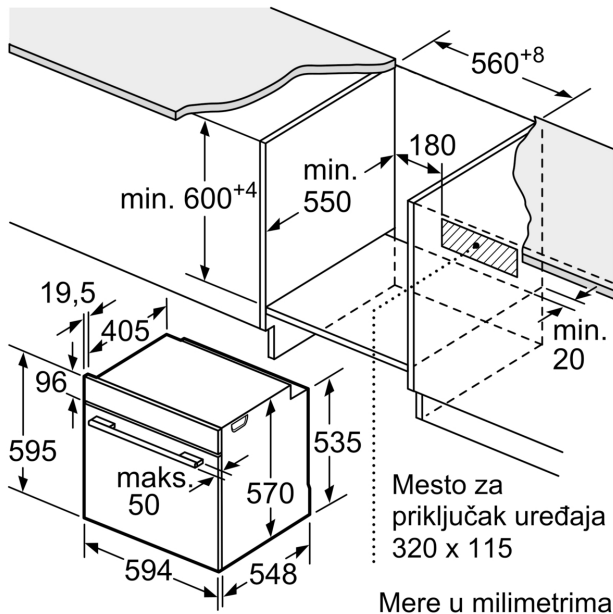

Pripadajući pribor:

- Rešetka, Univerzalna posuda za pečenje

Bezbednost:

- Veoma niska temperatura vrata
- Niska temperatura vrata tokom pirolitičkog čišćenja.
- Automatsko zaključavanje vrata tokom pirolize
- Sigurnosna brava za decu Sigurnosno isključivanje

Tehničke informacije:

- Dužina strujnog kabla: 120 cm
- 220 - 240 V
- Priključna snaga: 3.6 kW kW
- Energetska klasa (prema EU br. 65/2014): A(na skali energetske klase od A+++ do D)
- Potrošnja električne energije po ciklusu u konvencionalnom režimu: 0.99 kWh
- Potrošnja električne energije po ciklusu u turbo konvencionalnom režimu: 0.81 kWh
- Broj prostora za pečenje: 1 Izvor toplote: električna rerna
Zapremina: 71 l

Dimenzije:

- Dimenzije (VxŠxD): 595 mm x 594 mm x 548 mm

**Serija 4, Ugradna rerna, 60 x 60 cm,
Crna
HBA573BB1**

Mere u milimetrima

Mere u milimetrima

Dimenzije u mm

A: 19,5 mm
B: Prostor za priključak aparata 320 x 115 mm

Ugradnja sa pločom za kuvanje.

Mere u mm