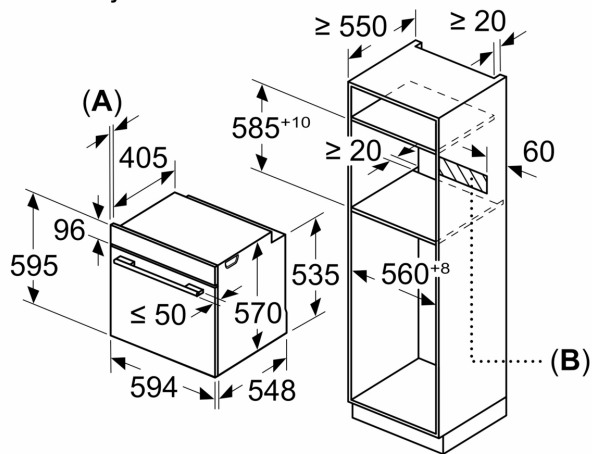

Tehničke informacije:

- Dužina strujnog kabla: 120 cm
- 220 - 240 V
- Priključna snaga: 3.6 kW kW
- Energetska klasa (prema EU br. 65/2014): A(na skali energetske klase od A+++ do D)
- Potrošnja električne energije po ciklusu u konvencionalnom režimu: 0.99 kWh
- Potrošnja električne energije po ciklusu u turbo konvencionalnom režimu: 0.81 kWh
- Broj prostora za pečenje: 1 Izvor toplote: električna rerna
Zapremina: 71 l

Dimenzije:

- Dimenzije (VxŠxD): 595 mm x 594 mm x 548 mm

**Serija 4, Ugradna rerna, 60 x 60 cm,
Crna
HBA573BB1**

Mere u milimetrima

Mere u milimetrima

Dimenzije u mm

A: 19,5 mm
B: Prostor za priključak aparata 320 x 115 mm

Ugradnja sa pločom za kuvanje.

Mere u mm