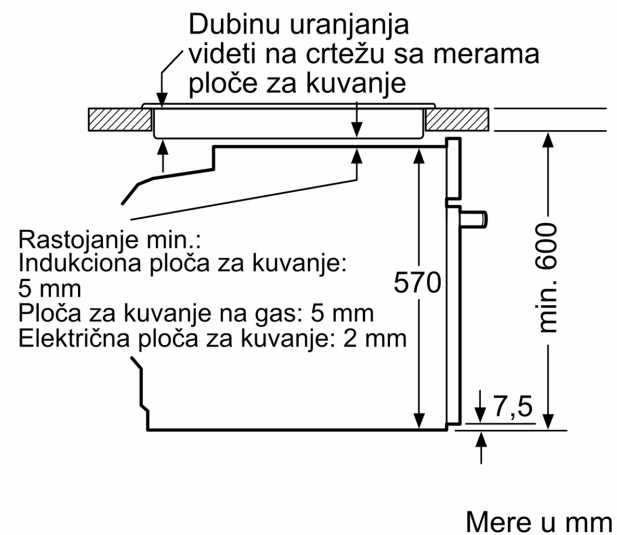

Tehnički podaci

Tip instalacije: Ugradna
 Ugrađen sistem čišćenja: Piroliza
 Dimenzije niše: 585-595 x 560-568 x 550 mm
 Dimenzije aparata: 595x594x548 mm
 Dimenzije zapakovanog aparata: 675 x 670 x 690 mm
 Materijal ekrana: Glass
 Materijal vrata: Glass
 Neto težina: 37.3 kg
 Neto zapremina - pećnica 1: 71 l
 Načini grejanja: Gril pune širine, Vrući vazduh blago, Vrući vazduh, Konvencionalno zagrevanje, Gril na vrućem vazduhu
 Dužina priključnog kabla: 120 cm
 EAN kod: 4242005126057
 Number of cavities (2010/30/EC): 1
 Energetska klasa¹: A
 Energy consumption per cycle conventional (2010/30/EC): 0.99 kWh/ciklus
 Energy consumption per cycle forced air convection (2010/30/EC): 0.81 kWh/ciklus
 Energy efficiency index (2010/30/EC): 95.3 %
 Priključna snaga: 3600 W
 Zaštita: 16 A
 Voltaža: 220-240 V
 Frekvencija: 50; 60 Hz
 Tip utičnice: Gardi utikač sa uzemljenjem
 Ugrađen dodatni pribor: 1 x Rešetka, 1 x Univerzalna posuda za pečenje

Tehničke informacije:

- Dužina strujnog kabla: 120 cm
- 220 - 240 V
- Priključna snaga: 3.6 kW kW
- Energetska klasa (prema EU br. 65/2014): A(na skali energetske klase od A+++ do D)
- Potrošnja električne energije po ciklusu u konvencionalnom režimu: 0.99 kWh
- Potrošnja električne energije po ciklusu u turbo konvencionalnom režimu: 0.81 kWh
- Broj prostora za pečenje: 1 Izvor toplote: električna rerna
Zapremina: 71 l

Dimenzije:

- Dimenzije (VxŠxD): 595 mm x 594 mm x 548 mm

**Serija 4, Ugradna rerna, 60 x 60 cm,
Crna
HBA573BB1**

Mere u milimetrima

Mere u milimetrima

Dimenzije u mm

A: 19,5 mm
B: Prostor za priključak aparata 320 x 115 mm

Ugradnja sa pločom za kuvanje.

Mere u mm