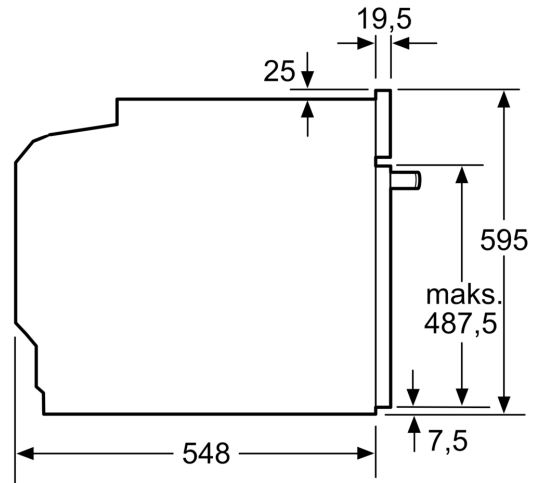

Tehničke informacije:

- Dužina strujnog kabla: 120 cm
- 220 - 240 V
- Priključna snaga: 3.6 kW kW
- Energetska klasa (prema EU br. 65/2014): A(na skali energetske klase od A+++ do D)
- Potrošnja električne energije po ciklusu u konvencionalnom režimu: 0.99 kWh
- Potrošnja električne energije po ciklusu u turbo konvencionalnom režimu: 0.81 kWh
- Broj prostora za pečenje: 1 Izvor toplote: električna rerna
Zapremina: 71 l

Dimenzije:

- Dimenzije (VxŠxD): 595 mm x 594 mm x 548 mm

**Serija 4, Ugradna rerna, 60 x 60 cm,
Crna
HBA573BB1**

Mere u milimetrima

Mere u milimetrima

Dimenzije u mm

A: 19,5 mm
B: Prostor za priključak aparata 320 x 115 mm

Ugradnja sa pločom za kuvanje.

Mere u mm