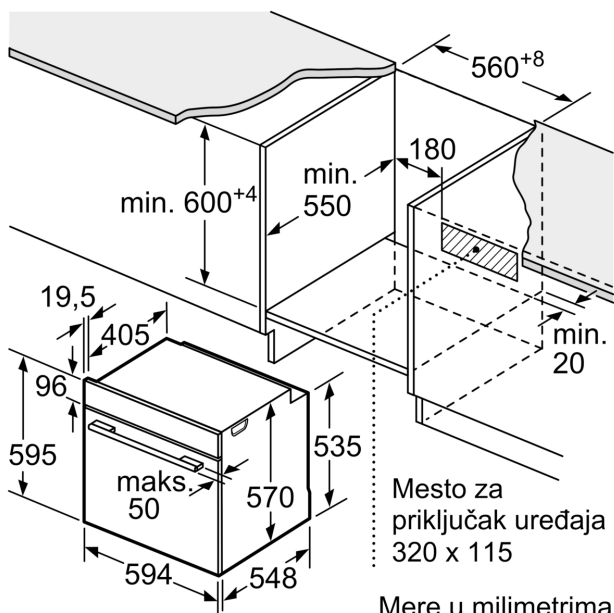

¹ Na skali razreda energetske efikasnosti od A+++ do D

Serija 6, Ugradna rerna, 60 x 60 cm, Crna HBG5370B0

Ugradna rerna sa funkcijom AutoPilot: automatsko pripremanje savršenih obroka.

- Dimenzije (VxŠxD): 595 mm x 594 mm x 548 mm
- Dimenzije niše (VxŠxD): 585 - 595 x 560 - 568 x 550
- „Pogledajte ugradne dimenzije naznačene u dijagramu za ugradnju“
- Preporučujemo vam da izaberete komplementarne proizvode unutar SER6, kako bi se osigurao optimalan dizajn kombinacija ugrađenih uređaja.

Pripadajući pribor:

- Pleh, emajl, Rešetka, Univerzalna posuda za pečenje

Bezbednost:

- Sigurnosna brava za decu
- Indikator preostale toplote

Tehničke informacije:

- Dužina strujnog kabla: 120 cm
- 220 - 240 V
- Prikjučna snaga: 3.4 kW kW
- Energetska klasa (prema EU br. 65/2014): A(na skali energetske klase od A+++ do D)
- Potrošnja električne energije po ciklusu u konvencionalnom režimu: 0.97 kWh
- Potrošnja električne energije po ciklusu u turbo konvencionalnom režimu: 0.81 kWh
- Broj prostora za pečenje: 1 Izvor toplote: električna rerna
Zapremina: 71 l

Dimenzije:

**Serija 6, Ugradna rerna, 60 x 60 cm,
Crna
HBG5370B0**

Mere u milimetrima

Mere u milimetrima

Dimenzije u mm

A: 19,5 mm

B: Prostor za priključak aparata 320 x 115 mm

Ugradnja sa pločom za kuvanje.