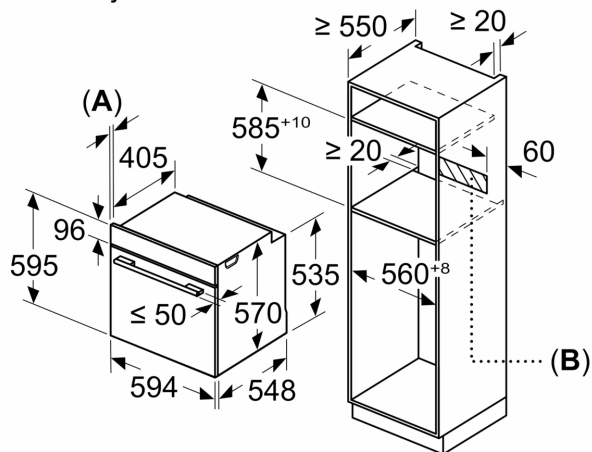

Pripadajući pribor:

- Pleh, emajl, Rešetka, Univerzalna posuda za pečenje

Bezbednost:

- Sigurnosna brava za decu
- Indikator preostale toplote

Tehničke informacije:

- Dužina strujnog kabla: 120 cm
- 220 - 240 V
- Prikjučna snaga: 3.4 kW kW
- Energetska klasa (prema EU br. 65/2014): A(na skali energetske klase od A+++ do D)
- Potrošnja električne energije po ciklusu u konvencionalnom režimu: 0.97 kWh
- Potrošnja električne energije po ciklusu u turbo konvencionalnom režimu: 0.81 kWh
- Broj prostora za pečenje: 1 Izvor toplote: električna rerna
Zapremina: 71 l

Dimenzije:

**Serija 6, Ugradna rerna, 60 x 60 cm,
Crna
HBG5370B0**

Mere u milimetrima

Mere u milimetrima

Dimenzije u mm

A: 19,5 mm

B: Prostor za priključak aparata 320 x 115 mm

Ugradnja sa pločom za kuvanje.