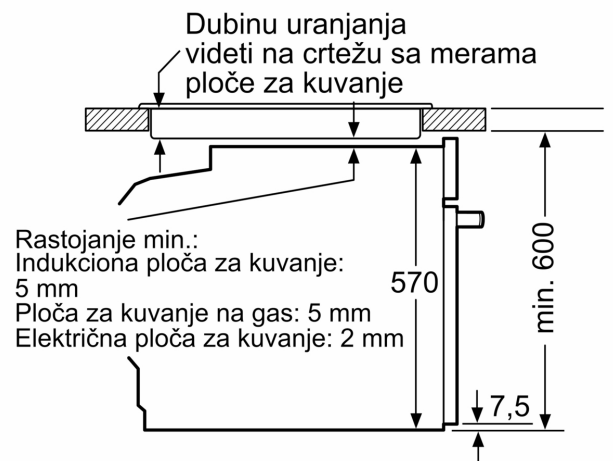

¹ Na skali razreda energetske efikasnosti od A+++ do D

Serija 6, Ugradna rerna, 60 x 60 cm, Crna HBG5370B0

Ugradna rerna sa funkcijom AutoPilot: automatsko pripremanje savršenih obroka.

- Dimenzije (VxŠxD): 595 mm x 594 mm x 548 mm
- Dimenzije niše (VxŠxD): 585 - 595 x 560 - 568 x 550
- „Pogledajte ugradne dimenzije naznačene u dijagramu za ugradnju“
- Preporučujemo vam da izaberete komplementarne proizvode unutar SER6, kako bi se osigurao optimalan dizajn kombinacija ugrađenih uređaja.

Pripadajući pribor:

- Pleh, emajl, Rešetka, Univerzalna posuda za pečenje

Bezbednost:

- Sigurnosna brava za decu
- Indikator preostale toplote

Tehničke informacije:

- Dužina strujnog kabla: 120 cm
- 220 - 240 V
- Prikjučna snaga: 3.4 kW kW
- Energetska klasa (prema EU br. 65/2014): A(na skali energetske klase od A+++ do D)
- Potrošnja električne energije po ciklusu u konvencionalnom režimu: 0.97 kWh
- Potrošnja električne energije po ciklusu u turbo konvencionalnom režimu: 0.81 kWh
- Broj prostora za pečenje: 1 Izvor toplote: električna rerna
Zapremina: 71 l

Dimenzije:

**Serija 6, Ugradna rerna, 60 x 60 cm,
Crna
HBG5370B0**

Mere u milimetrima

Mere u milimetrima

Dimenzije u mm

A: 19,5 mm

B: Prostor za priključak aparata 320 x 115 mm

Ugradnja sa pločom za kuvanje.

Mere u mm