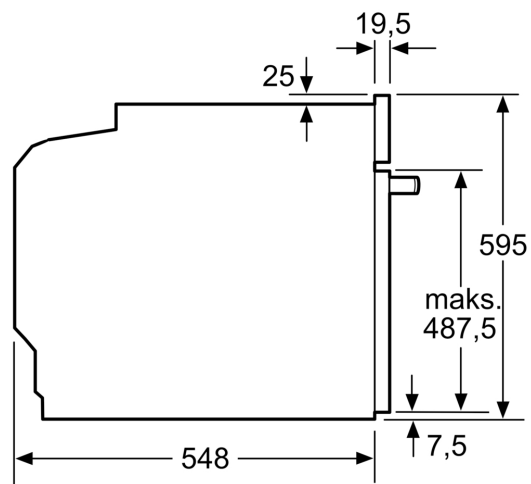

¹ Na skali razreda energetske efikasnosti od A+++ do D

Serija 6, Ugradna rerna, 60 x 60 cm, Crna HBG5370B0

Ugradna rerna sa funkcijom AutoPilot: automatsko pripremanje savršenih obroka.

- Dimenzije (VxŠxD): 595 mm x 594 mm x 548 mm
- Dimenzije niše (VxŠxD): 585 - 595 x 560 - 568 x 550
- „Pogledajte ugradne dimenzije naznačene u dijagramu za ugradnju“
- Preporučujemo vam da izaberete komplementarne proizvode unutar SER6, kako bi se osigurao optimalan dizajn kombinacija ugrađenih uređaja.

Pripadajući pribor:

- Pleh, emajl, Rešetka, Univerzalna posuda za pečenje

Bezbednost:

- Sigurnosna brava za decu
- Indikator preostale toplote

Tehničke informacije:

- Dužina strujnog kabla: 120 cm
- 220 - 240 V
- Prikjučna snaga: 3.4 kW kW
- Energetska klasa (prema EU br. 65/2014): A(na skali energetske klase od A+++ do D)
- Potrošnja električne energije po ciklusu u konvencionalnom režimu: 0.97 kWh
- Potrošnja električne energije po ciklusu u turbo konvencionalnom režimu: 0.81 kWh
- Broj prostora za pečenje: 1 Izvor toplote: električna rerna
Zapremina: 71 l

Dimenzije:

**Serija 6, Ugradna rerna, 60 x 60 cm,
Crna
HBG5370B0**

Mere u milimetrima

Mere u milimetrima

Dimenzije u mm

A: 19,5 mm

B: Prostor za priključak aparata 320 x 115 mm

Ugradnja sa pločom za kuvanje.