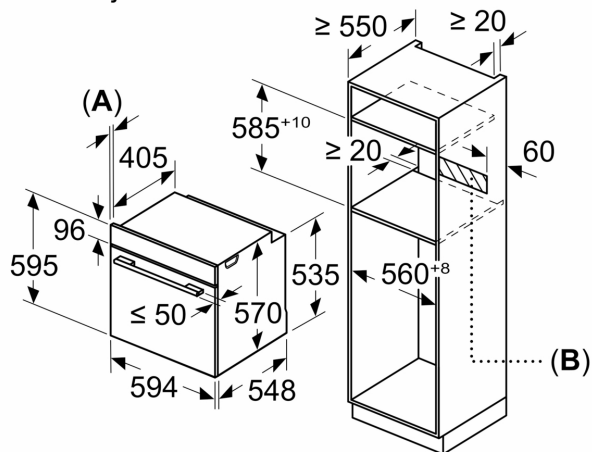

Tehničke informacije:

- Dužina strujnog kabla: 120 cm
- 220 - 240 V
- Priključna snaga: 3.6 kW kW
- Energetska klasa (prema EU br. 65/2014): A(na skali energetske klase od A+++ do D)

- Potrošnja električne energije po ciklusu u konvencionalnom režimu: 0.99 kWh
- Potrošnja električne energije po ciklusu u turbo konvencionalnom režimu: 0.81 kWh
- Broj prostora za pečenje: 1 Izvor toplote: električna rerna
Zapremina: 71 l

Dimenzije:

- Dimenzije (VxŠxD): 595 mm x 594 mm x 548 mm
- Dimenzije niše (VxŠxD): 585 - 595 x 560 - 568 x 550
- „Pogledajte ugradne dimenzije naznačene u dijagramu za ugradnju“

**Serija 6, Ugradna rerna, 60 x 60 cm,
Crna
HBG2780B0**

Dimenzije u mm

A: 19,5 mm
B: Prostor za priključak aparata 320 x 115 mm

Ugradnja sa pločom za kuvanje.