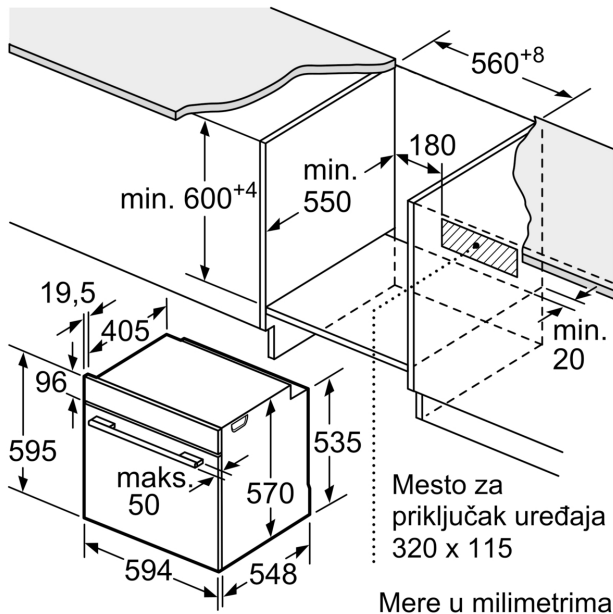

Tehničke informacije:

- Dužina strujnog kabla: 120 cm
- 220 - 240 V
- Priključna snaga: 3.6 kW kW
- Energetska klasa (prema EU br. 65/2014): A(na skali energetske klase od A+++ do D)

- Potrošnja električne energije po ciklusu u konvencionalnom režimu: 0.99 kWh
- Potrošnja električne energije po ciklusu u turbo konvencionalnom režimu: 0.81 kWh
- Broj prostora za pečenje: 1 Izvor toplote: električna rerna
Zapremina: 71 l

Dimenzije:

- Dimenzije (VxŠxD): 595 mm x 594 mm x 548 mm
- Dimenzije niše (VxŠxD): 585 - 595 x 560 - 568 x 550
- „Pogledajte ugradne dimenzije naznačene u dijagramu za ugradnju“

**Serija 6, Ugradna rerna, 60 x 60 cm,
Crna
HBG2780B0**

Dimenzije u mm

A: 19,5 mm
B: Prostor za priključak aparata 320 x 115 mm

Ugradnja sa pločom za kuvanje.