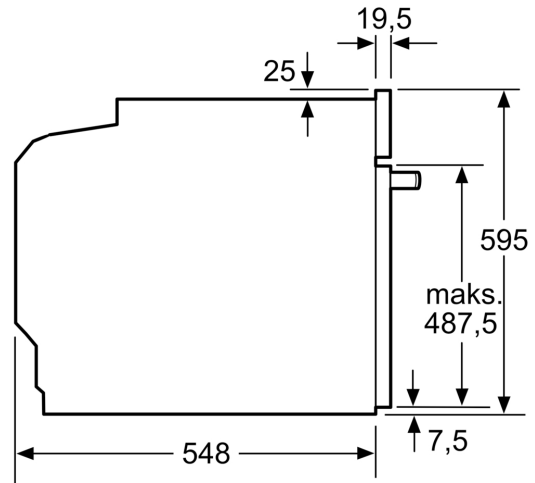

Tehničke informacije:

- Dužina strujnog kabla: 120 cm
- 220 - 240 V
- Priključna snaga: 3.6 kW kW
- Energetska klasa (prema EU br. 65/2014): A(na skali energetske klase od A+++ do D)

- Potrošnja električne energije po ciklusu u konvencionalnom režimu: 0.99 kWh
- Potrošnja električne energije po ciklusu u turbo konvencionalnom režimu: 0.81 kWh
- Broj prostora za pečenje: 1 Izvor toplote: električna rerna
Zapremina: 71 l

Dimenzije:

- Dimenzije (VxŠxD): 595 mm x 594 mm x 548 mm
- Dimenzije niše (VxŠxD): 585 - 595 x 560 - 568 x 550
- „Pogledajte ugradne dimenzije naznačene u dijagramu za ugradnju“

**Serija 6, Ugradna rerna, 60 x 60 cm,
Crna
HBG2780B0**

Dimenzije u mm

A: 19,5 mm
B: Prostor za priključak aparata 320 x 115 mm

Ugradnja sa pločom za kuvanje.