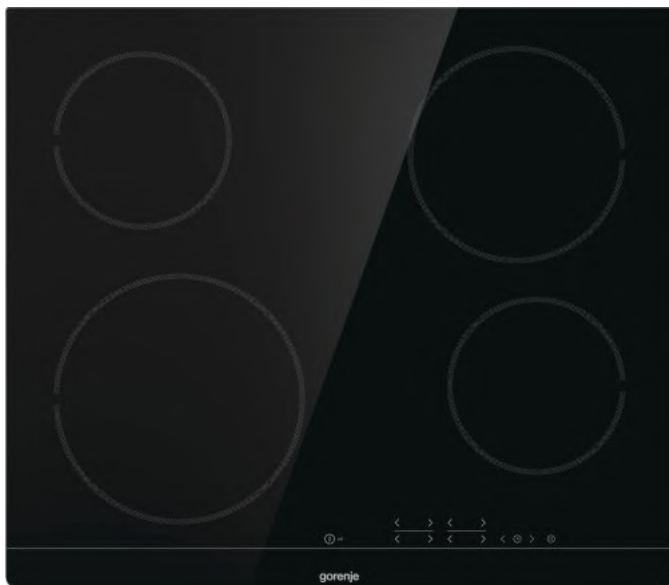

CT41SC

gorenje
Life Simplified

Staklokeramička ploča

-  Kontrola na dodir
-  Ugradnja u istoj ravni
-  StayWarm
-  Tajmer
-  StopGo funkcija
-  Indikatori preostale toplote (H)
-  Indikatori preostale toplote (H)

Brušena ivica ploče

Senzorsko upravljanje na dodir

Tajmer ploče

StopGo funkcija za maksimalnu sigurnost kuvanja

StayWarm - održavanje temperature (70C)

4 HiLight grejne površine levo napred: ø HiLight grejna površina 21 cm, 2.3 kW, desno napred: ø HiLight grejna površina 14.5 cm, 1.2 kW, levo nazad: ø HiLight grejna površina 14.5 cm, 1.2 kW, desno nazad: ø HiLight grejna površina 18 cm, 1.8 kW