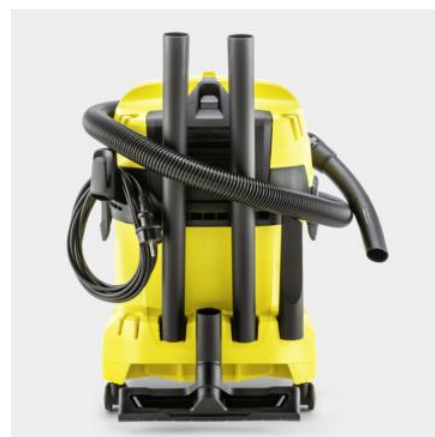

WD 4 V-20/5/22

Moćne performanse: Uz plastičnu posudu od 20 litara, 5 metara kabla i 2,2 metra dugog usisnog creva, usisivač za mokro i suvo usisavanje WD 4 V-20/5/22 pruža posebno moćno usisavanje i odličnu energetska efikasnost.

Made in Europe

Kataloški br.

1.628-201.0

- Ravan faltasti filter sa patentiranom tehnologijom za skidanje filtera
- Praktično mesto za pribor, uključujući mesto za crevo na glavi uređaja
- Filterska vrećica od netkanog tekstila

Tehnički podaci

		4054278661001
Potrošnja struje	W	1000
Zapremina posude	l	20
Materijal posude		Plastika
Boja		Glava uređaja žuta / Bamber uređaja žuta / Posuda žuta
Priključni kabl	m	5
Nominalna širina za pribor	mm	35
Napon napajanja	V / Hz	220 - 240 / 50 - 60
Težina bez pribora	kg	6,8
Težina sa ambalažom	kg	9,8
Dimenzije (D × Š × V)	mm	384 × 365 × 526

Odlaganje creva na glavi uređaja

- Crevo se može bezbedno odložiti na način kojim se štedi prostor, na glavi mašine.
- Intuitivni bezbednosni mehanizam za levoruke i desnoruke korisnike.

Praktično odlaganje kabla i pribora